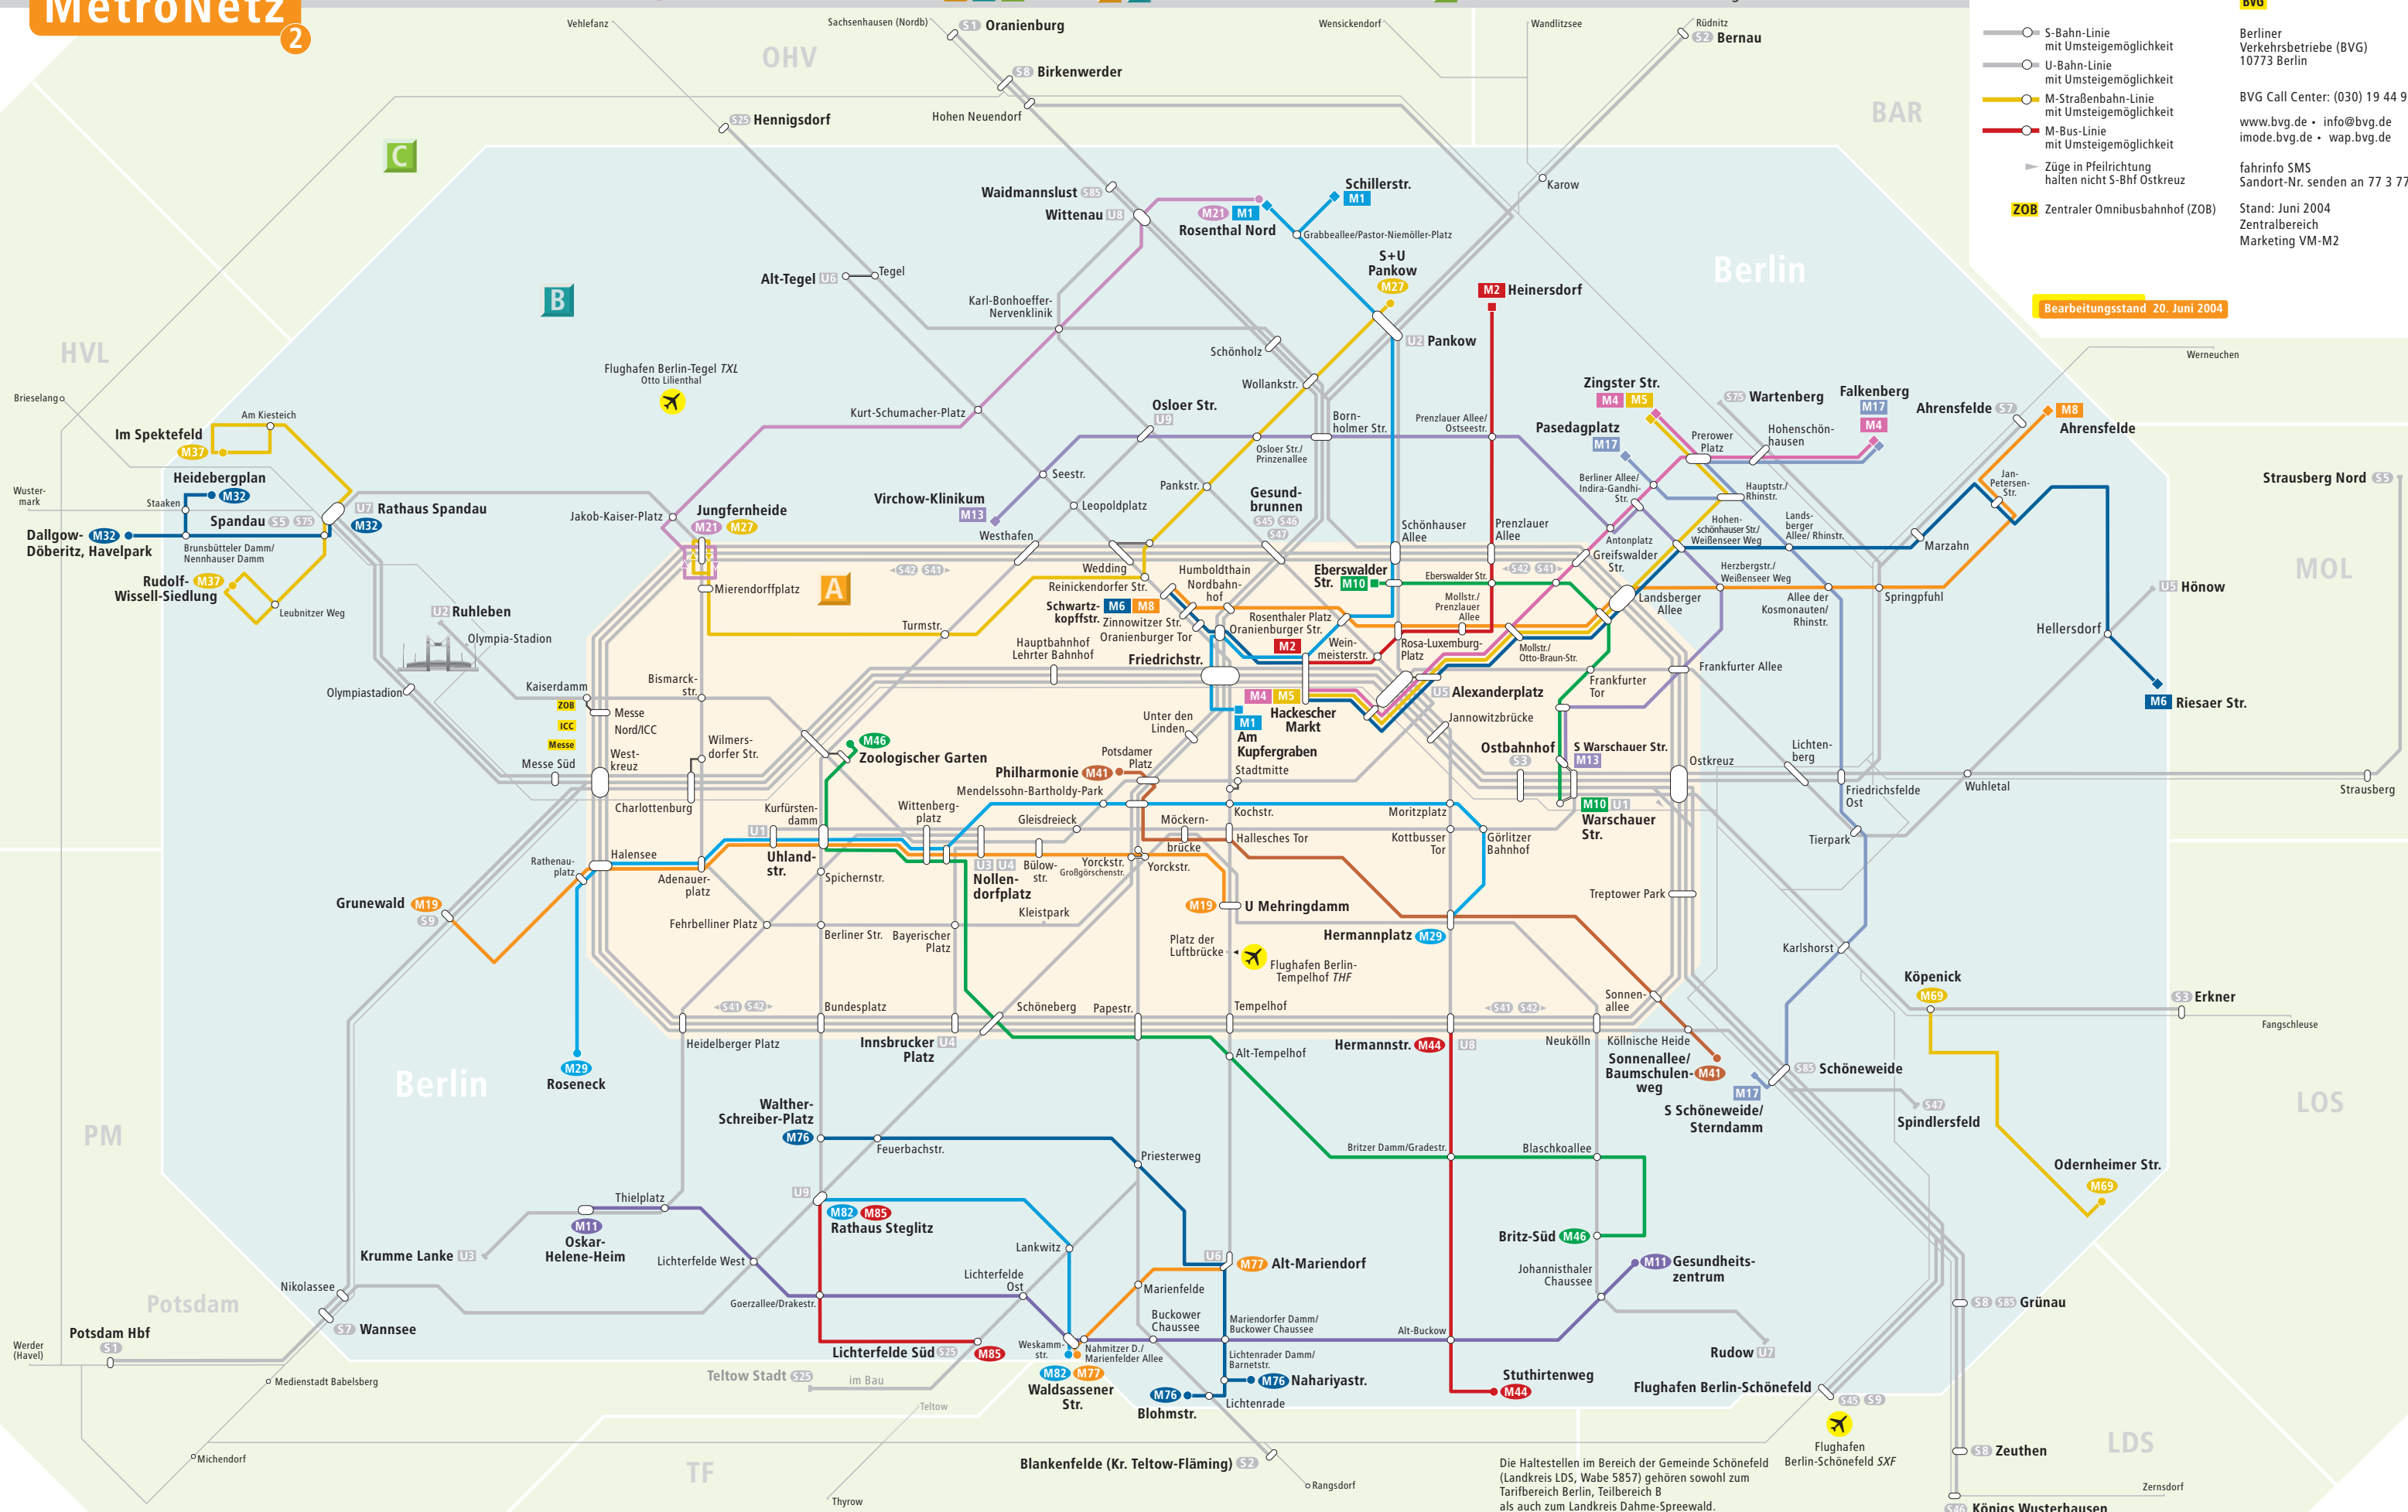

- S-Bahn-Linie mit Umsteigemöglichkeit
- U-Bahn-Linie mit Umsteigemöglichkeit
- M-Strassenbahn-Linie mit Umsteigemöglichkeit
- M-Bus-Linie mit Umsteigemöglichkeit
- ZOB Zentraler Omnibusbahnhof (ZOB)

Bearbeitungsstand 20. Juni 2004

Die Haltestellen im Bereich der Gemeinde Schönefeld (Landkreis LDS, Wabe 5857) gehören sowohl zum Tarifbereich Berlin, Teilbereich B als auch zum Landkreis Dahme-Spreewald.

- M1** Mitte, Am Kupfergraben ↔ Rosenthal Nord oder Niederschönhausen, Schillerstr.
- M2** S Hackescher Markt ↔ Heinersdorf
- M4** S Hackescher Markt ↔ Hohenschönhausen, Zingster Str. oder Falkenberg
- M5** S Hackescher Markt ↔ Hohenschönhausen, Zingster Str.
- M6** U Schwartzkopffstr. ↔ Hellersdorf, Riesaer Str.
- M8** U Schwartzkopffstr. ↔ Ahrensfelde
- M10** Prenzlauer Berg, Eberswalder Str. ↔ S+U Warschauer Str.
- M13** Wedding, Virchow-Klinikum ↔ S Warschauer Str.

- M17** S Schönefeld ↔ Falkenberg oder Weißensee, Pasedagplatz
- M19** S Grunewald ↔ U Mehringdamm
- M21** Rosenthal Nord ↔ S+U Jungfernheide
- M27** S+U Pankow ↔ S+U Jungfernheide
- M29** Grunewald, Roseneck ↔ U Hermannplatz
- M32** S+U Rathaus Spandau DB ↔ Staaken, Am Heidebergplan oder Dalgow-Döberitz, Havelpark

- U** **U1** Uhlandstr. ↔ Warschauer Straße
- U2** Pankow ↔ Ruhleben
- U3** Nollendorffplatz ↔ Krumme Lanke
- U4** Nollendorffplatz ↔ Innsbrucker Platz
- U5** Hönow ↔ Alexanderplatz
- U6** Alt-Tegel ↔ Alt-Mariendorf
- U7** Rathaus Spandau ↔ Rudow
- U8** Wittenau ↔ Hermannstraße
- U9** Osloer Straße ↔ Rathaus Steglitz